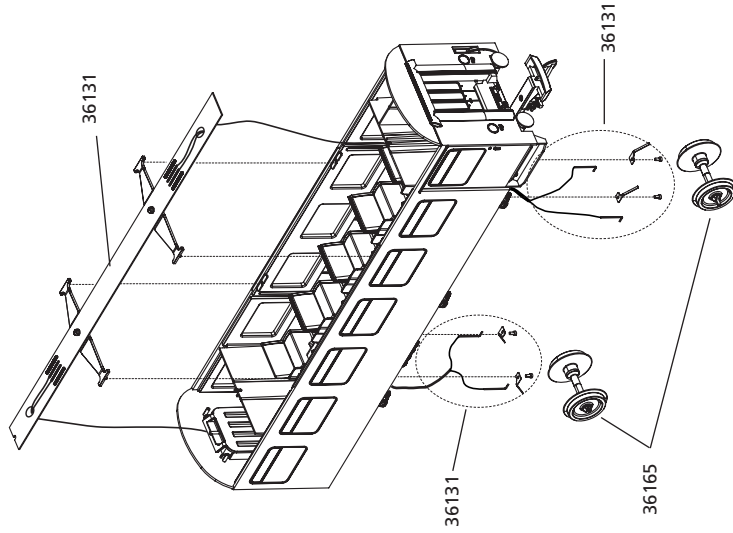

37686 Personenwagen Reko 2achsrig Bage DR Ep. III
Reko 2-Axle Coach Bage DR III · Voiture voyageurs 2 essieux Bage DR ép. III
Reko Rijtuig 2-assige Bage DR III

Nachrüstbar: (nicht enthalten)
 Innenbeleuchtungsausatz #36131; Metallradsatz #36165
 Retrofittable: (not included)
 Interior lighting kit #36131; Metal wheel set #36165
 Adaptable: (ne sont pas inclus)
 Kit pour éclairage intérieur #36131; Essieux métalliques #36165
 Retroactief: (niet inbegrepen)
 Bouwset binnenverlichting #36131; Metalen wielstel #36165.