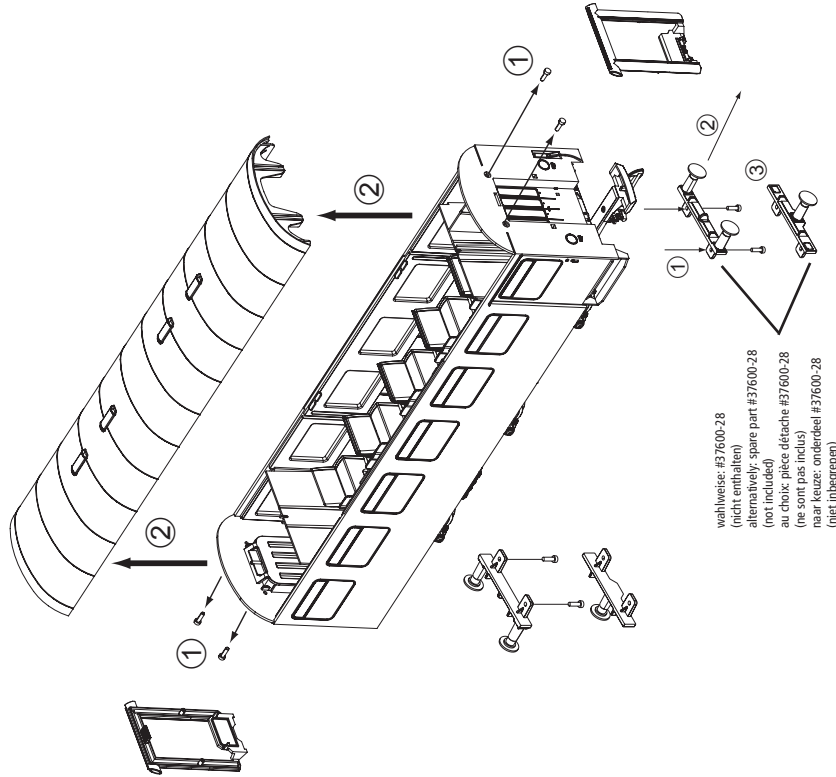

ERSATZTEILE
 Spare parts · Pièces détachées · Reserveonderdelen

Nr:	Bezeichnung:	Description:	Désignation:	Beschrijving:	PG*
37500-14	Puffer (2 St.)	Buffers (set of 2)	Tampons (2 unités)	Buffer (2 stuks)	6
37602-22	Achshalter Wagenende	Rear side axle bracket	Support d'essieux d'extrémité	Aslager	9
37600-28	Pufferbohle für Mittelpuffer	End Beam for central buffer	Traverse de tamponnement (tampon central)	Bufferbalk (middenbuffer)	8
37600-29	Pufferbohle für 2 Puffer	End Beam for 2 buffers	Traverse de tamponnement (2 tampons)	Bufferbalk (2 buffers)	8
37620-33	Gummiwulst	Door frame	Soufflets en caoutchouc	Vouwbalg	8
37900-44	Radblende (2 Stück)	Wheel valence (2 pcs.)	Flasques à bogies (2 unités)	Wielplaten (2-delig)	10
37680-124	Treppe, Abflussrohr	Step, Drain pipe	Marche, Tuyau de drainage	Trede, Afvoerpijp	10
	Standard Ersatzteile	Spare parts, standard range	Pièces détachées standard	Standaardonderdelen	
36030	Kupplung komplett	Standard Coupler	Attelage, complet	Koppeling, volledig	
36033	Ganzzug-Kupplung	Rigid Coupler	Attelage	Koppeling	
36090	Schrauben-Set (20-tlg./5 Größen)	Set of screws (20 pieces / 5 sizes)	Jeu de vis (20 pièces, 5 tailles)	Set schroeven (20-delig)	
36162	Radsatz Kunststoff (3 St.)	Plastic wheel set (set of 3)	Essieux plastiques (3 unités)	Kunststof wielstel (3-delig)	
	Zubehör	Accessories	Accessoires	Accessoires	
36165	Radsatz Metall (2 St.)	Metal wheel set (2 pcs.)	Essieux métalliques (2 unités)	Metalen wielstel (2-delig)	
36131	Innenbeleuchtungsausatz	Interior lighting kit	Kit pour éclairage intérieur	Bouwset binnenverlichting	