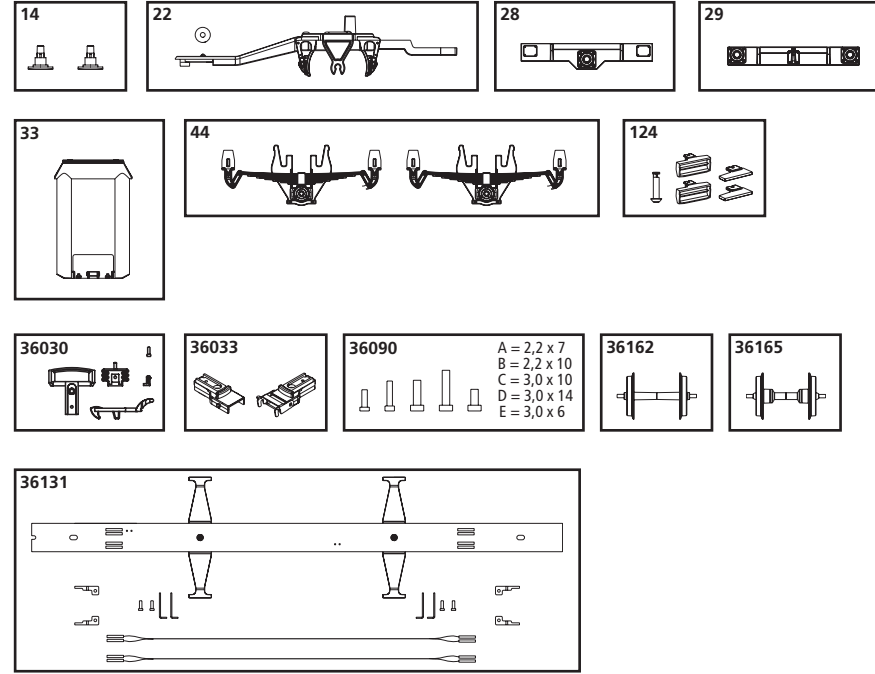

ERSATZTEILE
 Spare parts · Pièces détachées · Reserveonderdelen

Nr:	Bezeichnung:	Description:	Désignation:	Beschrijving:	PG*
37500-14	Puffer (2 St.)	Buffers (set of 2)	Tampons (2 unités)	Buffer (2 stuks)	6
37602-22	Achshalter Wagenende	Rear side axle bracket	Support d'essieux d'extrémité	Aslager	9
37600-28	Pufferbohle für Mittelpuffer	End Beam for central buffer	Traverse de tamponnement (tampon central)	Bufferbalk (middenbuffer)	8
37600-29	Pufferbohle für 2 Puffer	End Beam for 2 buffers	Traverse de tamponnement (2 tampons)	Bufferbalk (2 buffers)	8
37620-33	Gummiwulst	Door frame	Soufflets en caoutchouc	Vouwbalg	8
37900-44	Radblende (2 Stück)	Wheel valence (2 pcs.)	Flasques à bogies (2 unités)	Wielplaten (2-delig)	10
37680-124	Treppe, Abflussrohr	Step, Drain pipe	Marche, Tuyau de drainage	Trede, Afvoerpijp	10
	Standard Ersatzteile	Spare parts, standard range	Pièces détachées standard	Standaardonderdelen	
36030	Kupplung komplett	Standard Coupler	Attelage, complet	Koppeling, volledig	
36033	Ganzzug-Kupplung	Rigid Coupler	Attelage	Koppeling	
36090	Schrauben-Set (20-tlg./5 Größen)	Set of screws (20 pieces / 5 sizes)	Jeu de vis (20 pièces, 5 tailles)	Set schroeven (20-delig)	
36162	Radsatz Kunststoff (3 St.)	Plastic wheel set (set of 3)	Essieux plastiques (3 unités)	Kunststof wielstel (3-delig)	
	Zubehör	Accessories	Accessoires	Accessoires	
36165	Radsatz Metall (2 St.)	Metal wheel set (2 pcs.)	Essieux métalliques (2 unités)	Metalen wielstel (2-delig)	
36131	Innenbeleuchtungsausatz	Interior lighting kit	Kit pour éclairage intérieur	Bouwset binnenverlichting	